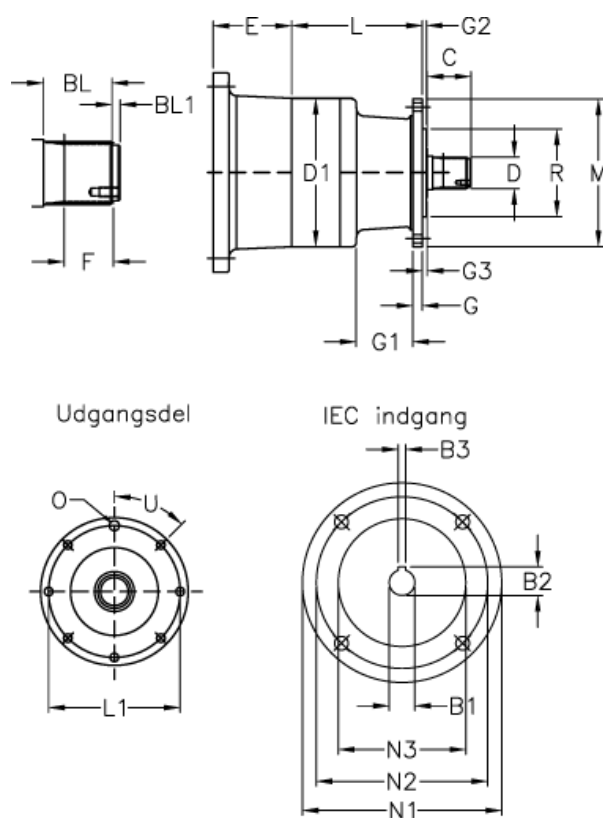

Varenummer: 473000103481048
 Beskrivelse: Trasmital 300 L1-3,48 MZ-P100/112
 spline akse

Mål

| | | |
|------------|----------|---------------|
| B1 = 28 | E = 94 | M = 185 |
| B2 = 31 | F = 30 | N1 = 250 |
| B3 = 8 | G = 12 | N2 = 215 |
| BL = 43 | G1 = 36 | N3 = 180 |
| BL1 = 5 | G2 = 5 | O = 8x10,5 |
| C = 55 | G3 = 6 | R = 110 |
| D = B40x36 | L = 80 | U Grader = 45 |
| D1 = 185 | L1 = 165 | |